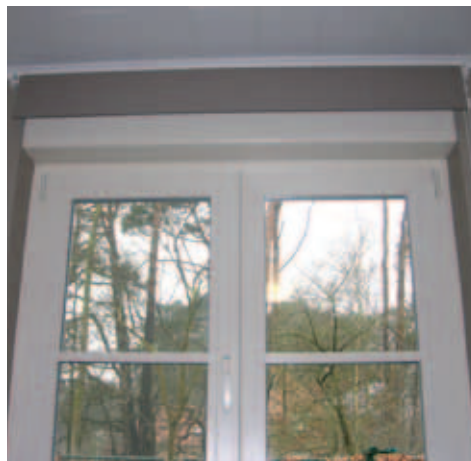

Mogelijke binnenafwerking van opbouwrolluiken