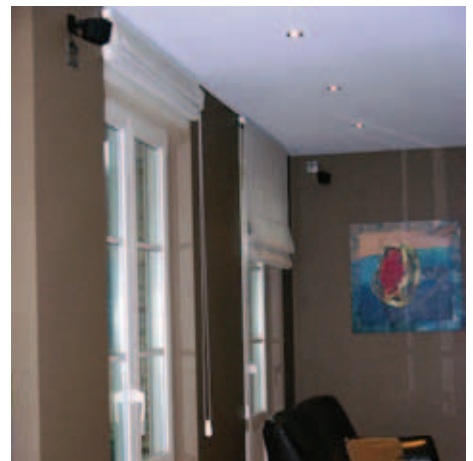

Mogelijke binnenafwerking van opbouwrolluiken