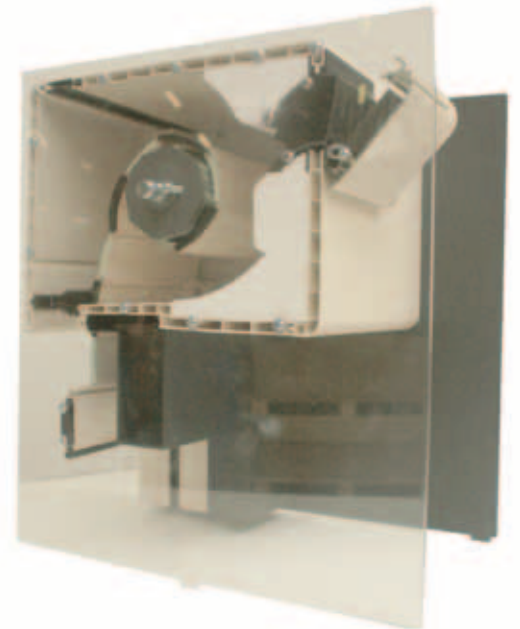

Uniek ventilatie systeem

Verluchten en isoleren zijn momenteel sleutelwoorden bij zowel de bouw van een nieuwe woning als in renovatieprojecten! De Rolvent® doet beide! De geïsoleerde opbouwkast combineert een minimum warmteverlies met een maximale, gecontroleerde toevoer van verse, gezonde lucht.

De Rolvent® is uniek op de markt, de enige opbouwkast met een gegarandeerde, constante luchtdoorvoer. Op deze manier verlaagt u eenvoudig en voordelig het energieprestatiepeil van uw woning en krijgt u een gunstiger E-certificaat! Rolvent® is opgenomen in de epb-databank.

Kenmerken

- Isoleren en ventileren met éénzelfde product.
- Permanente ventilatie ook bij gesloten rolluik.
- De harmonie van de architectuur wordt niet verstoord.
- Toepasbaar op elk raamtype ; PVC, aluminium of hout.
- Eenvoudige en stabiele montage boven op het raam.
- Geschikt voor zowel nieuwbouw als renovatie.
- Enorme besparing op de energiefactuur.
- Natuurlijk ventileren, met gesloten ramen = extra veiligheid.
- Wind- en waterdicht.
- Maximale breedte : 3 000 mm
- Maximale hoogte : 2 800 mm

DOORSNEDE ROLVENT® ROLLUIK