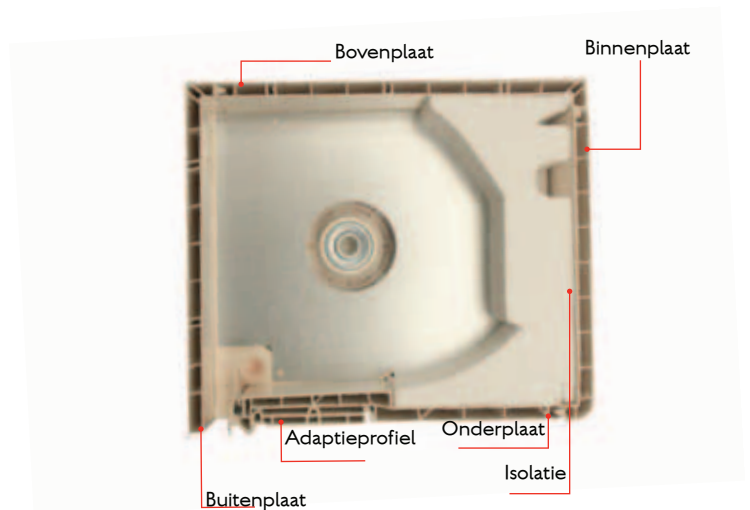

Voordelen opbouwrolluiken

- Eenvoudige, stabiele montage samen met het raam.
- Tijd - en plaatsbesparend = kostenbesparend
- Volledig tocht- wind- en waterdicht
- Geen extra binnenafwerking nodig
- Hoge isolatiewaarde ($U = 1.08 \text{ W/m}^2\text{K}$)
- Extra akoestische demping, geluidsreductie tot 48dB
- Verschillende bedieningsmogelijkheden